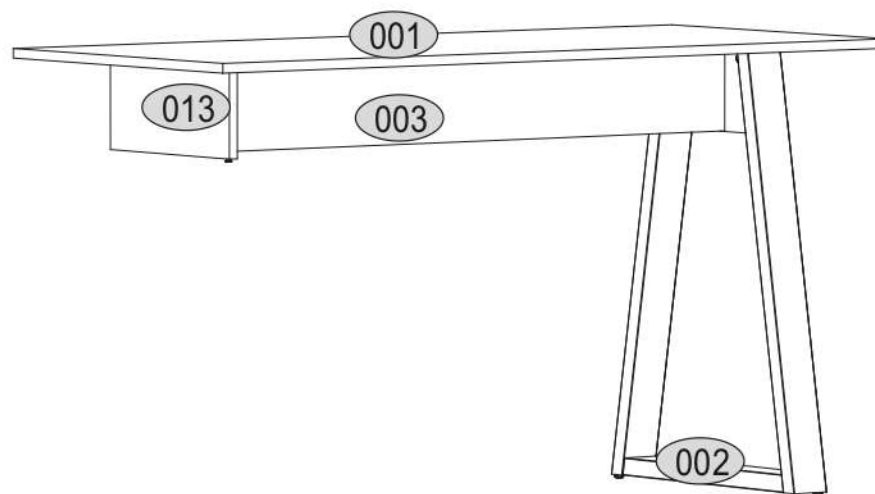

# NEPU

KÓD	ROZMER				BALÍK
001	1380	600	16	1	1/1
003	149	1136	16	1	1/1
013	150	340	16	1	1/1
002	760	70	510	1	1/1
PRÍSLUŠENSTVO				1	1/1

## NOHA

KÓD	ROZMER				BALÍK
002	760	70	510	1	1/1

<p>x12 f1</p> <p>Ø8x30mm</p> 	<p>x12 r16</p> 	<p>x12 r1</p> 	<p>x12 s2</p> 
<p>x3 e1</p> <p>Ø7x50mm</p> 	<p>x3 s1</p> 	<p>x1 s4</p> 	<p>x1 z1</p> 