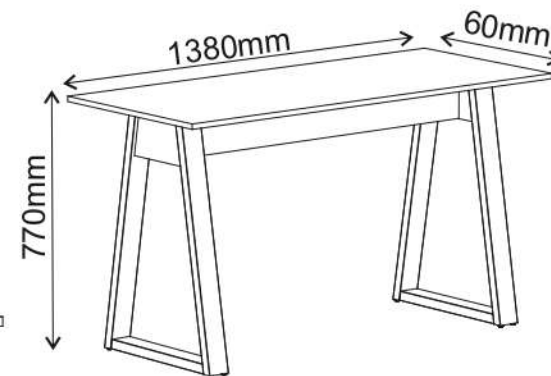

# NEPU

KÓD	ROZMER				BALÍK
001	1380	600	16	1	1/1
003	149	1136	16	1	1/1
013	150	340	16	1	1/1
002	760	70	510	1	1/1
PRÍSLUŠENSTVO				1	1/1

## NOHA

KÓD	ROZMER				BALÍK
002	760	70	510	1	1/1

<p>x12 f1</p> <p>Ø8x30mm</p> 	<p>x12 r16</p> 	<p>x12 r1</p> 	<p>x12 s2</p> 
<p>x3 e1</p> <p>Ø7x50mm</p> 	<p>x3 s1</p> 	<p>x1 s4</p> 	<p>x1 z1</p> 